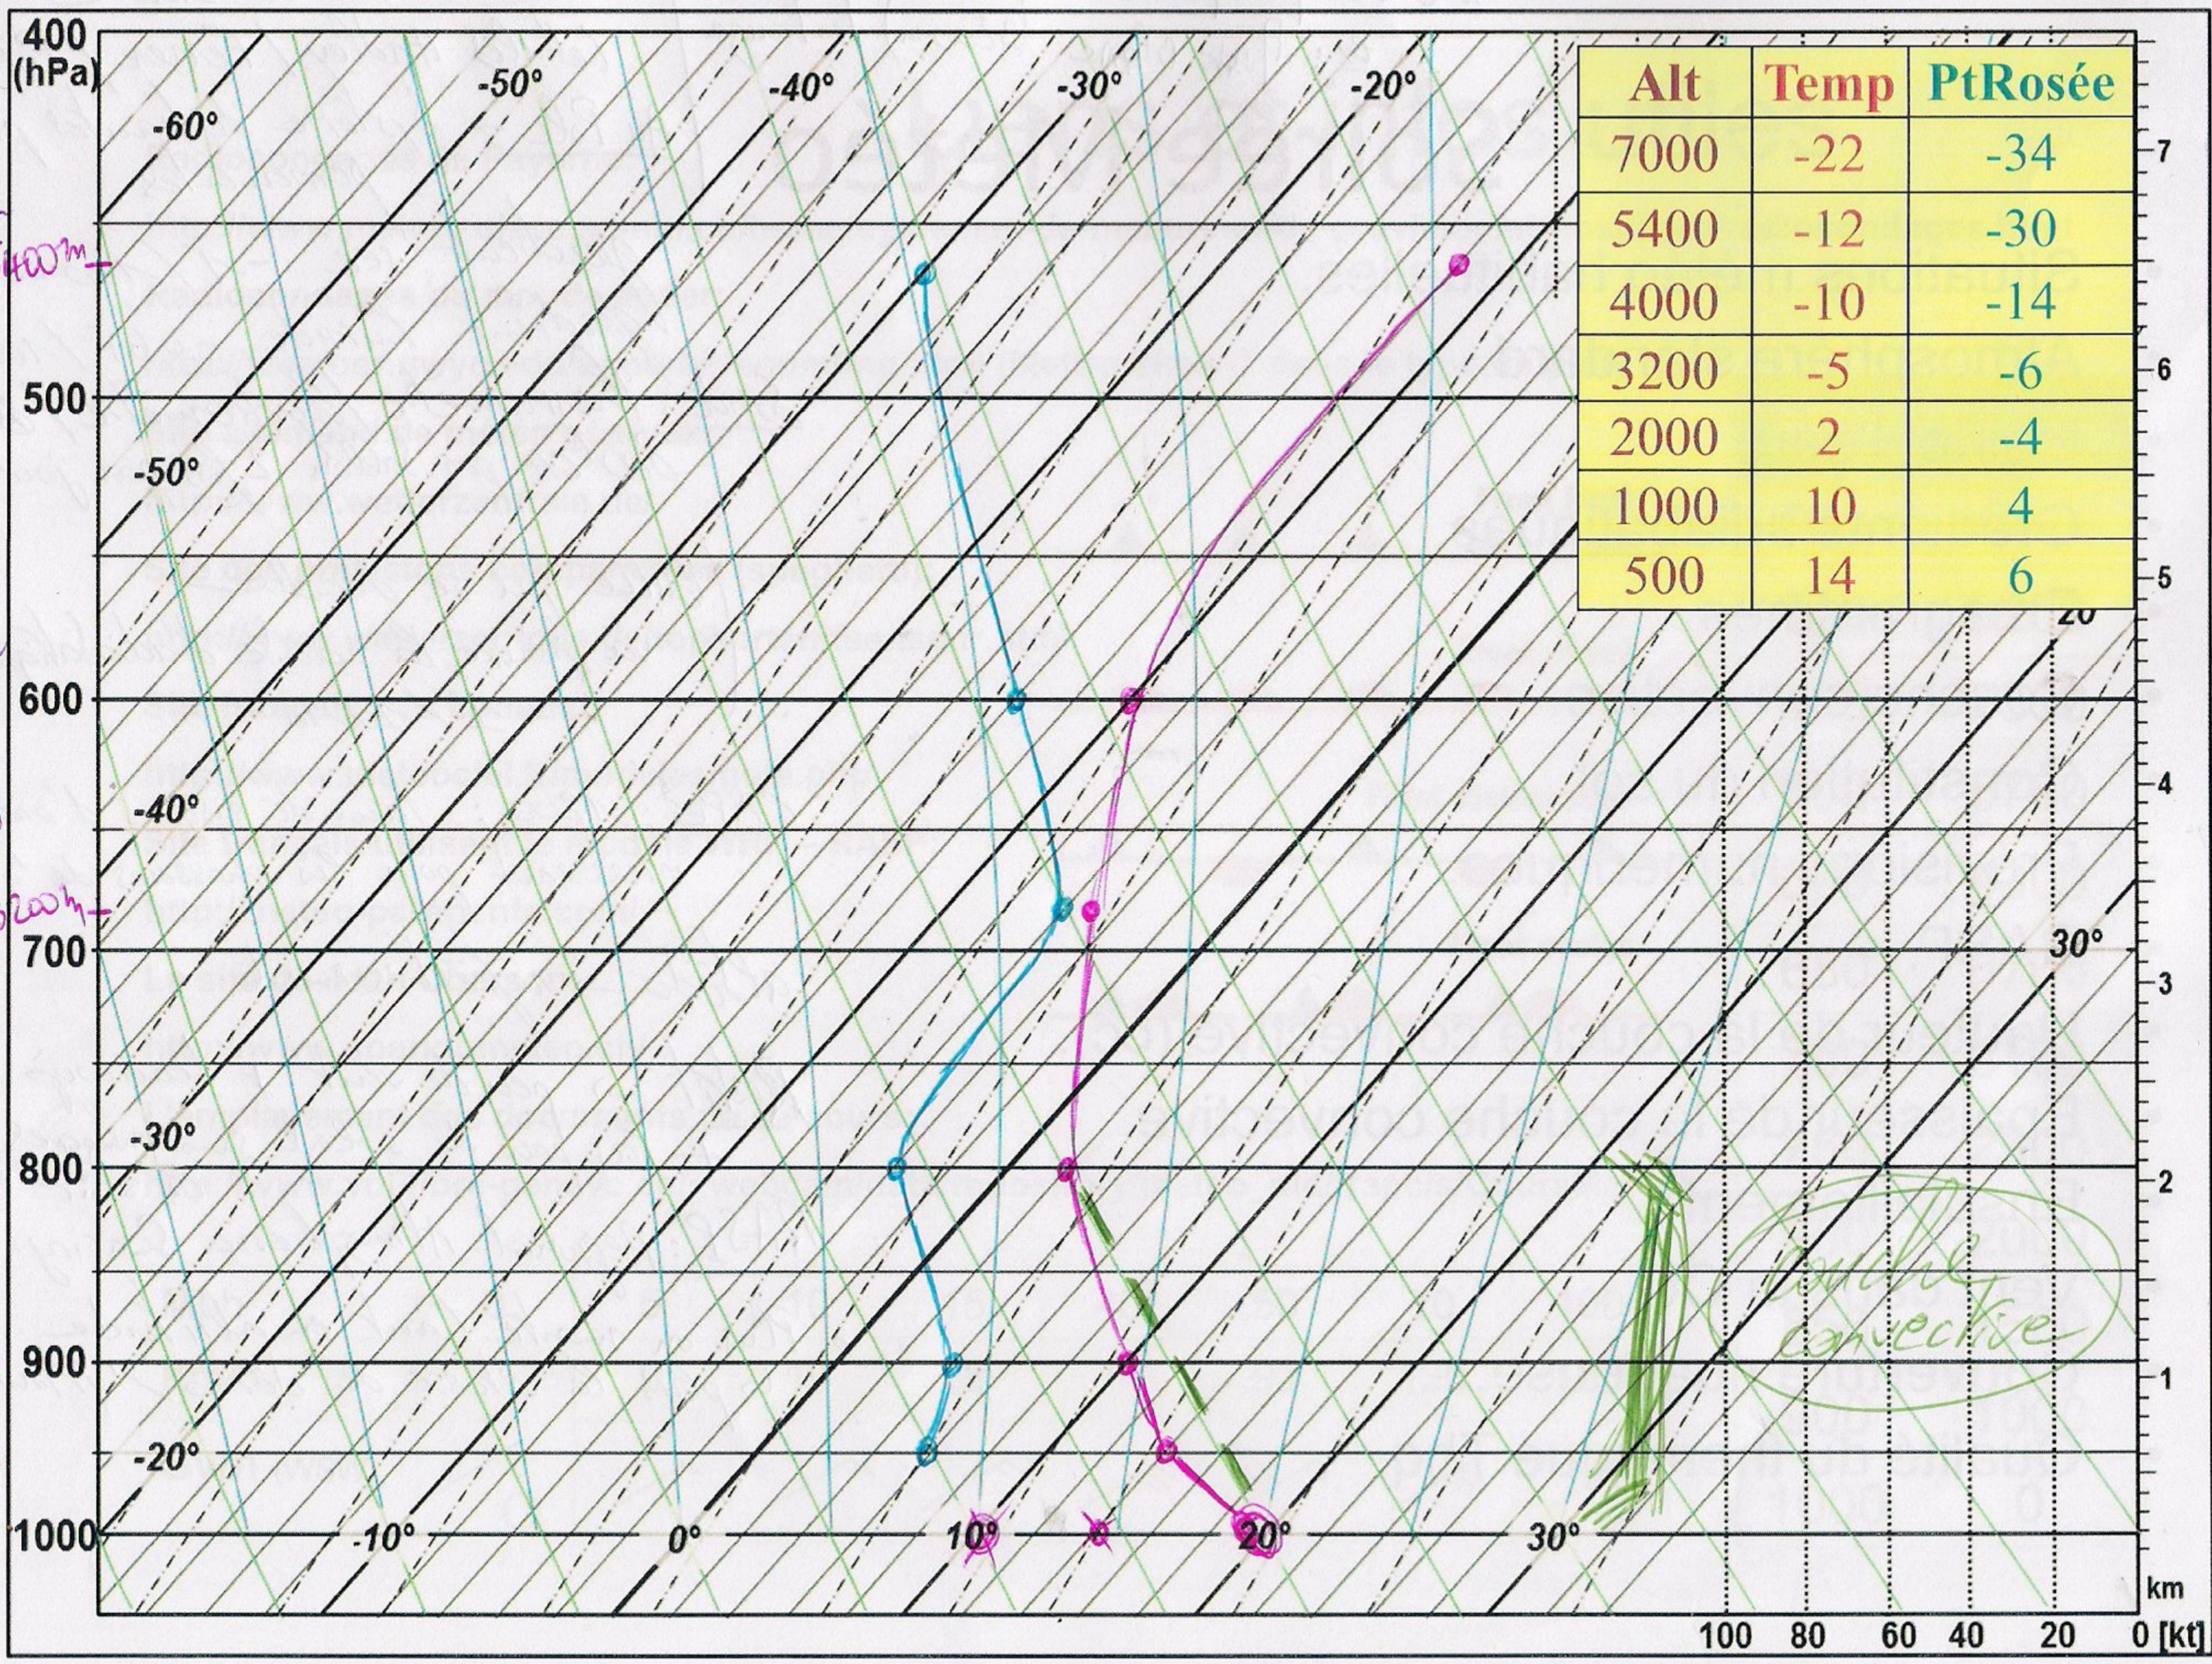

Environ 6000 m  
 Environ 5400 m  
 Environ 5000 m  
 Environ 4000 m  
 3500 m  
 3200 m  
 3000 m  
 2000 m  
 1000 m  
 500 m  
 0 m

Alt	Temp	PtRosée
7000	-22	-34
5400	-12	-30
4000	-10	-14
3200	-5	-6
2000	2	-4
1000	10	4
500	14	6